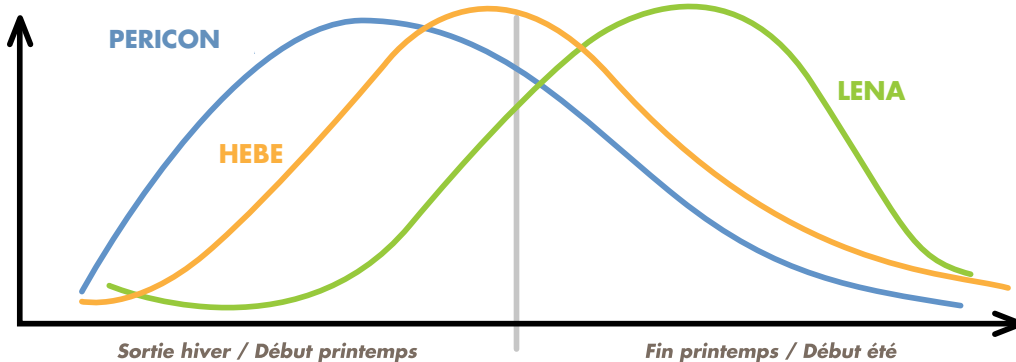

SYNERGIE®

3 TYPES DE TRÈFLE BLANC

* NT - Semences conventionnelles non traitées

UTILISATION

En association avec les graminées

CARACTÉRISTIQUES AGRONOMIQUES

- Complémentarité des rythmes de pousse

- Adaptation à des exploitations différentes

- LENA : pâturage très intensif
- HEBE : pâturage intensif
- PERICON : dominante exploitation fauche

- Pérennité sécurisée

Sans excès du trèfle

PRÉCONISATION SEMIS :

- En association aux graminées pérennes : 3-4 kg/ha