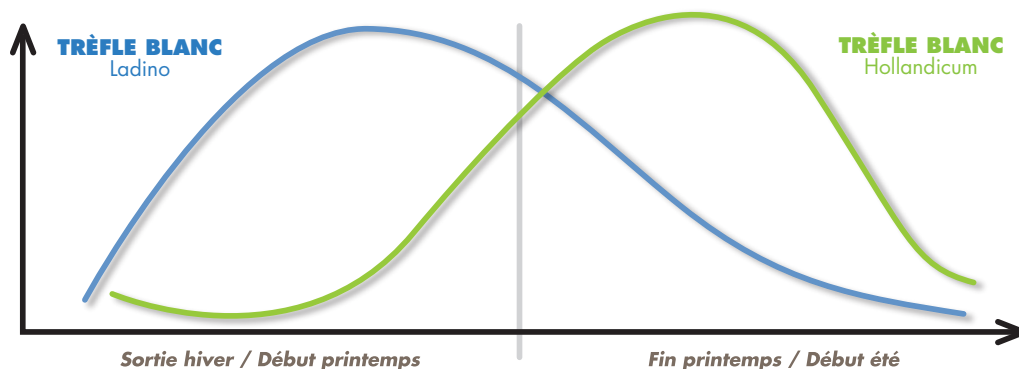

SYNERGIE®

AFFINITY

**MÉLANGE
DE TRÈFLES BLANCS**

 **Semental**
INNOVATION & PERFORMANCE

AFFINITY

SYNERGIE®

*MUNIDA/FIONA/PERICON

UTILISATION :

En association avec les graminées

CARACTÉRISTIQUES AGRONOMIQUES

- Complémentarité des rythmes de pousse

- Adaptation à des exploitations différentes

- TRÈFLE BLANC Hollandicum: pâturage intensif
- TRÈFLE BLANC Ladino : dominante exploitation fauche

- Pérennité sécurisée

Sans excès du trèfle

AIRE DE CULTURE : Toute France

PRÉCONISATION SEMIS : En association aux graminées : 3/4 kg /ha