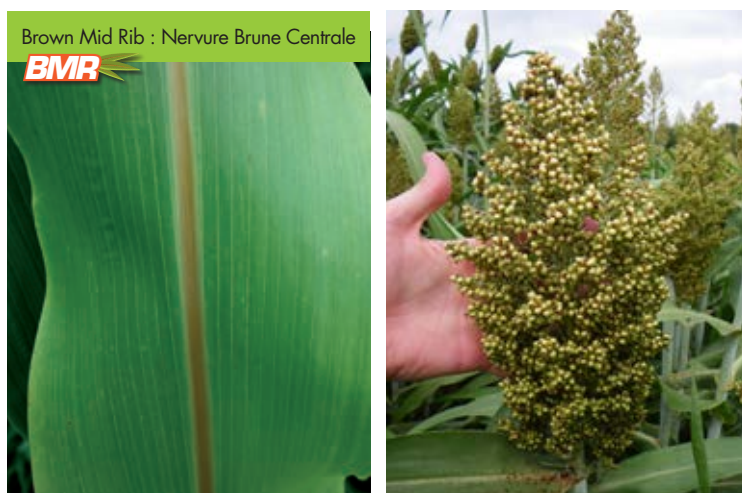

BUFFALO

SORGHO ENSILAGE

DEMI-TARDIF

Semental

INNOVATION & PERFORMANCE

BUFFALO

BUFFALO est un sorgho ensilage monocoupe Grain x Grain BMR, qui produit une grosse panicule bien pourvue en grain.

TYPLOGIE

MORPHOLOGIE

- Hauteur : 1,60 - 1,80 m
- Tige épaisse, puissante
- Très feuillu, port retombant permettant une couverture rapide du sol
- Feuilles très larges
- Bonne capacité à taller
- Système racinaire puissant
- Épi : 30 cm de hauteur

POSITIONNEMENT

- Pour les éleveurs qui recherchent de l'amidon
- Adapté à l'association avec Cowpea et Lablab

PRODUCTIVITÉ

- 23-25% : 12-15 t MS/ha
- 25-30% : 14-20 t MS/ha

POINTS FORTS

- Très bonne tenue de tige ; absence de verse
- Très productif
- Valeur alimentaire

STADE DE RÉCOLTE

- Objectif : 26-30% MS (valeur alimentaire au meilleur niveau)
- Récolte au stade grain laiteux pâteux

Brown Mid Rib : Nervure Brune Centrale

VALEUR ALIMENTAIRE

Moyennes sur 84 analyses Germ Services